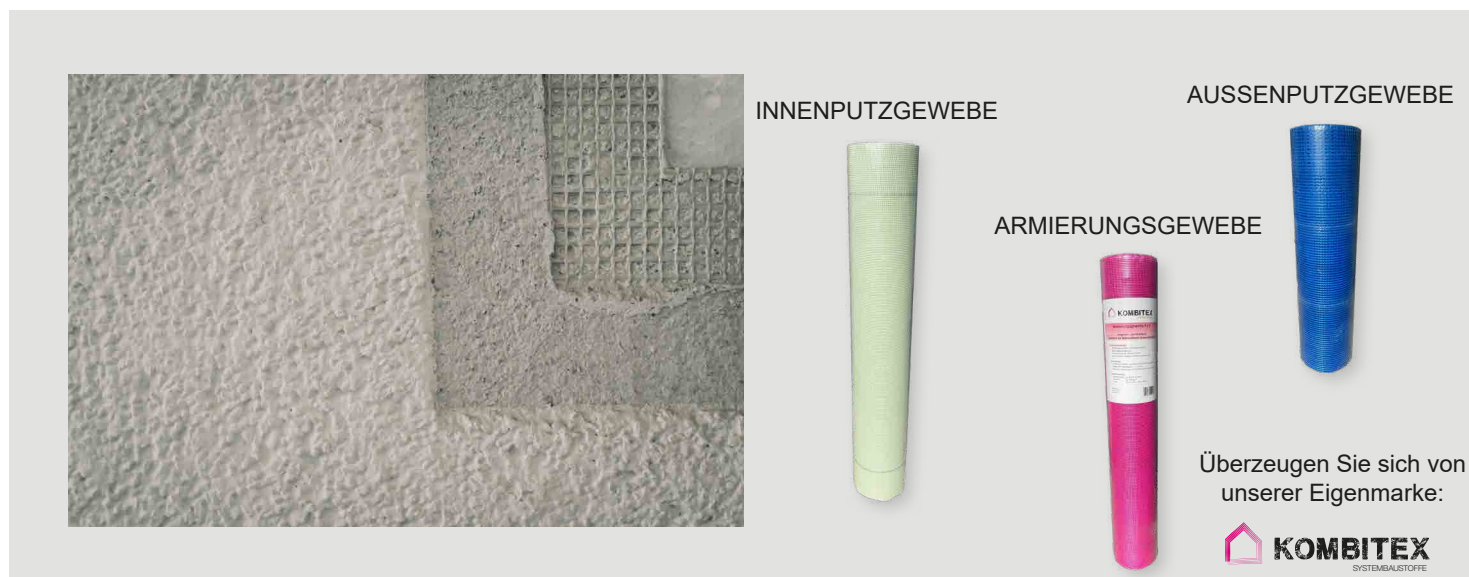

ARMIERUNGSGEWEBE

Armierungsgewebe ist meistens aus Glasfaser oder Kunststoff. Auch der Aufbau des Armierungsgewebes, die Maschengröße oder die Elastizität ist bei den verschiedenen Geweben unterschiedlich, oft genau auf den Einsatzzweck abgestimmt. Armierungsgewebe wird über Risse geklebt, um diese zu überbrücken oder um Kanten, um diese zu verstärken. Außerdem wird es oft auch vorbeugend an Stellen, die zur Rissbildung neigen, geklebt, zum Beispiel an Ecken von Fensteröffnungen an Gebäuden. Weiterhin können und müssen Sie es vollflächig einsetzen, wenn Sie Putz auf eine Styroporaußendämmung aufbringen.